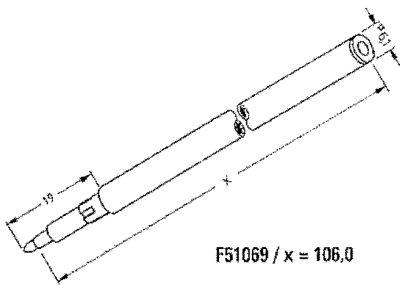

F51069 / x = 106,0

Gerätetype / Recorder Model / Type d'appareil

Recorder Serie 1100 / Recorder Series 1100 / Enregistreur Série 1100

Ersatzteil-Nr. Geräte-Hersteller

Manufacturer Part-Number

Ref. Constructeur

Farben

Colours

Couleurs

DIA-Nummer

DIA-Part-Number

Référence DIA

11-0034, 11-0059, 11-0062	rot	red	rouge	F51069-02S-05
11-0049, 11-0060, 11-0061	blau	blue	bleu	F51069-03S-05

Gerätetype / Recorder Model / Type d'appareil

Recorder 600 bis Serien-Nr. 531 3673 / Recorder 600 up to series no. 531 3673 /
Enregistreur Série 600 jusqu'au No. 531 3673

Ersatzteil-Nr. Geräte-Hersteller

Manufacturer Part-Number

Ref. Constructeur

Farben

Colours

Couleurs

DIA-Nummer

DIA-Part-Number

Référence DIA

11-0078, 11-0081	rot	red	rouge	F51102-02S-05
11-0079, 11-0082	blau	blue	bleu	F51102-03S-05
11-0080, 11-0083	schwarz	black	noir	F51102-01S-05
				W10123
				W10124