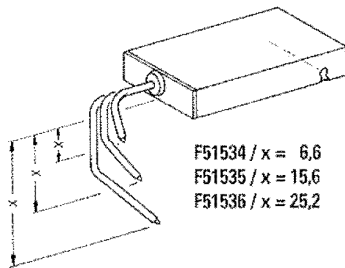

Gerätetypen / Recorder Models / Type d'appareil

SRQ 1000 / 1000a

Ersatzteil-Nr. Geräte-Hersteller Manufacturer Part-Number Réf. Constructeur	Farben	Colours	Couleurs	DIA-Nummer DIA-Part-Number Référence DIA
830C-35937	rot	red	rouge	F51442-02X-01
830C-35938	blau	blue	bleu	F51442-03X-01
830C-35939	rot	red	rouge	F51443-02X-01
830C-35940	blau	blue	bleu	F51443-03X-01
830C-35941	grün	green	vert	F51444-04X-01

F51821

Gerätetypen / Recorder Models / Type d'appareil

SRQ 1000a

Ersatzteil-Nr. Geräte-Hersteller Manufacturer Part-Number Réf. Constructeur	Farben	Colours	Couleurs	DIA-Nummer DIA-Part-Number Référence DIA
830C-36139	schwarz	black	noir	F51821-01X-01

Gerätetypen / Recorder Models / Type d'appareil

Serie / Series / Série KSQ 700, Typ / Model / modèle 701, 702, 703

Ersatzteil-Nr. Geräte-Hersteller Manufacturer Part-Number Réf. Constructeur	Farben	Colours	Couleurs	DIA-Nummer DIA-Part-Number Référence DIA
E7861, 341 A-71373	rot	red	rouge	F51534-02X-01
E7862, 341 A-71374	grün	green	vert	F51535-04X-01
E7863, 341 A-71375	blau	blue	bleu	F51536-03X-01

F51792 / x = 39,5
F51793 / x = 63,5
F51794 / x = 81,0

Gerätetypen / Recorder Models / Type d'appareil

KSQ 800, KSQ 850

Ersatzteil-Nr. Geräte-Hersteller Manufacturer Part-Number Réf. Constructeur	Farben	Colours	Couleurs	DIA-Nummer DIA-Part-Number Référence DIA
E8851, 348 A-71630	rot	red	rouge	F51792-02X-01
E8852, 348 A-71631	blau	blue	bleu	F51793-03X-01
E8853, 348 A-71632	grün	green	vert	F51794-04X-01

Schreibspitze durch die trichterförmige Öffnung schieben, bis die Patrone im Halter fest sitzt.

Put writing tip into funnel-shaped opening until cartridge locks into holder.

Enfiler la fibre flexible dans l'ouverture évasée et encliqueter la cartouche dans son logement.