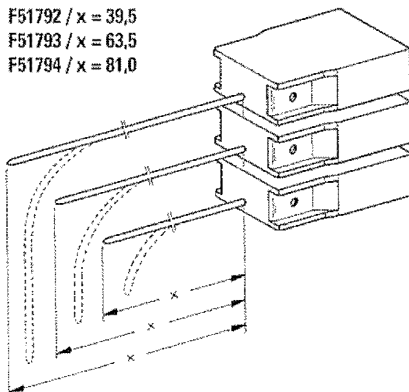

F51792 / x = 39,5
F51793 / x = 63,5
F51794 / x = 81,0

Gerätetypen / Recorder Models / Type d'appareil

KSQ 800, KSQ 850

Ersatzteil-Nr. Geräte-Hersteller Manufacturer Part-Number Réf. Constructeur	Farben	Colours	Couleurs	DIA-Nummer DIA-Part-Number Référence DIA
E8851, 348 A-71630	rot	red	rouge	F51792-02X-01
E8852, 348 A-71631	blau	blue	bleu	F51793-03X-01
E8853, 348 A-71632	grün	green	vert	F51794-04X-01